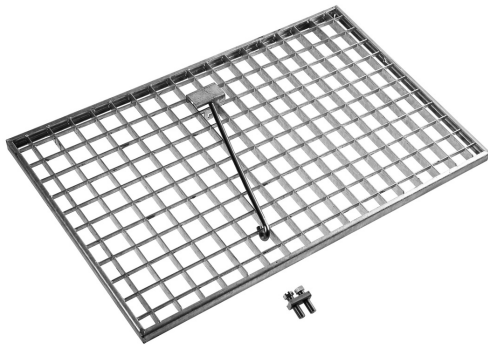

Technische Daten

Bodenrost-Stahlblech Set für SL142/162

Artikelnummer: 90266

Verfügbarkeit	Aktuell
Produktmarke	ABN
Produktart	Strom im Freien
EAN Code	4015153442726
Zolltarif Nr.	85381000
Beschreibung	für SL142/162

Hauptmerkmale

Breite [mm]	390
Höhe [mm]	590
Tiefe [mm]	45
Einsatzbereich	außen

Zusatzmerkmale

Schrankmontage	innen
Normen	DIN 0603
Montageart	Zubehör

Logistikmerkmale

Verpackungseinheit (VPE)	1
VPE auf Palette	10
Verpackungsabmessungen Breite [mm]	400
Verpackungsabmessungen Höhe [mm]	600
Verpackungsabmessungen Tiefe [mm]	55
Verpackungsgewicht [kg]	3.2