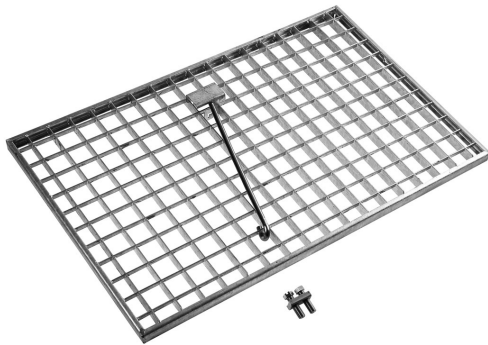

Technische Daten

Bodenrost-Stahlblech Set 1 für SL081 / SL101 / SL131

Artikelnummer: 90271

Verfügbarkeit	Aktuell
Produktmarke	ABN
Produktart	Strom im Freien
EAN Code	4015153189560
Zolltarif Nr.	85381000
Beschreibung	für SL081 / SL101 / SL131

Hauptmerkmale

Breite [mm]	390
Höhe [mm]	890
Tiefe [mm]	45
Einsatzbereich	außen

Zusatzmerkmale

Schrankmontage	innen
Normen	DIN 0603
Montageart	Zubehör

Logistikmerkmale

Verpackungseinheit (VPE)	1
Verpackungsabmessungen Breite [mm]	400
Verpackungsabmessungen Höhe [mm]	900
Verpackungsabmessungen Tiefe [mm]	55
Verpackungsgewicht [kg]	10