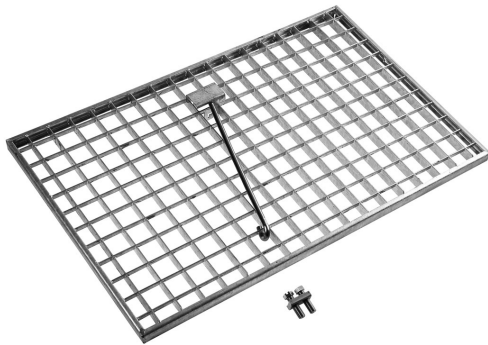

### Bodenrost-Stahlblech Set 4 für SL155 / SL175 / SL205

Artikelnummer: 90274

Verfügbarkeit	Aktuell
Produktmarke	ABN
Produktart	Strom im Freien
EAN Code	4015153417342
Zolltarif Nr.	85381000
Beschreibung	für SL155 / SL175 / SL205

## Hauptmerkmale

Breite [mm]	390
Höhe [mm]	590
Tiefe [mm]	45
Einsatzbereich	außen

## Logistikmerkmale

Verpackungseinheit (VPE)	1
Verpackungsabmessungen Breite [mm]	400
Verpackungsabmessungen Höhe [mm]	600
Verpackungsabmessungen Tiefe [mm]	55
Verpackungsgewicht [kg]	3.9