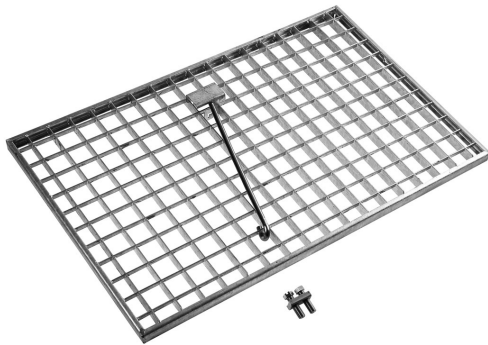

Technische Daten

Bodenrost-Stahlblech Set 4 für SL155 / SL175 / SL205

Artikelnummer: 90274

Verfügbarkeit	Aktuell
Produktmarke	ABN
Produktart	Strom im Freien
EAN Code	4015153417342
Zolltarif Nr.	85381000
Beschreibung	für SL155 / SL175 / SL205

Hauptmerkmale

Breite [mm]	390
Höhe [mm]	590
Tiefe [mm]	45
Einsatzbereich	außen

Zusatzmerkmale

Schrankmontage	innen
Normen	DIN 0603
Montageart	Zubehör

Logistikmerkmale

Verpackungseinheit (VPE)	1
Verpackungsabmessungen Breite [mm]	400
Verpackungsabmessungen Höhe [mm]	600
Verpackungsabmessungen Tiefe [mm]	55
Verpackungsgewicht [kg]	3.9