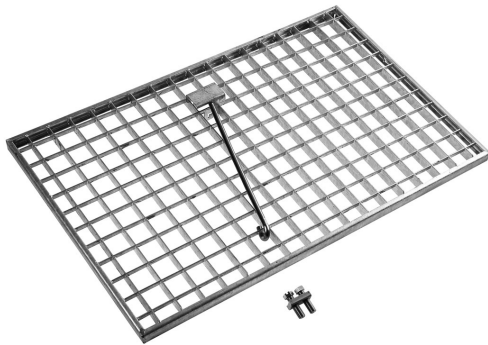

Technische Daten

Bodenrost-Stahlblech Set 5 für SL157 / SL177 / SL207

Artikelnummer: 90275

Verfügbarkeit	Aktuell
Produktmarke	ABN
Produktart	Strom im Freien
EAN Code	4015153417359
Zolltarif Nr.	85381000
Beschreibung	für SL157 / SL177 / SL207

Hauptmerkmale

Breite [mm]	390
Höhe [mm]	890
Tiefe [mm]	45
Einsatzbereich	außen

Zusatzmerkmale

Schrankmontage	innen
Normen	DIN 0603
Montageart	Zubehör

Logistikmerkmale

Verpackungseinheit (VPE)	1
Verpackungsabmessungen Breite [mm]	400
Verpackungsabmessungen Höhe [mm]	900
Verpackungsabmessungen Tiefe [mm]	55
Verpackungsgewicht [kg]	10