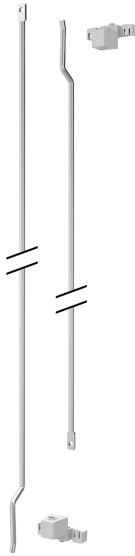

Technische Daten

Schubstangen 5mm für BH7 für R-Gehäuse

Artikelnummer: ABNRY20007

Verfügbarkeit	Aktuell
Produktmarke	ABN
Produktart	Strom im Haus
EAN Code	4015153822634
Zolltarif Nr.	83016000
Beschreibung	für R-Gehäuse

Zubehör bestehend aus: Schubstangen 5 mm für RM-Gehäuse Bauhöhe 7

Hauptmerkmale

Breite [mm]	30
Höhe [mm]	620
Tiefe [mm]	15

Logistikmerkmale

Verpackungseinheit (VPE)	1
VPE auf Palette	103
Verpackungsabmessungen Breite [mm]	80
Verpackungsabmessungen Höhe [mm]	700
Verpackungsabmessungen Tiefe [mm]	60
Verpackungsgewicht [kg]	0.22