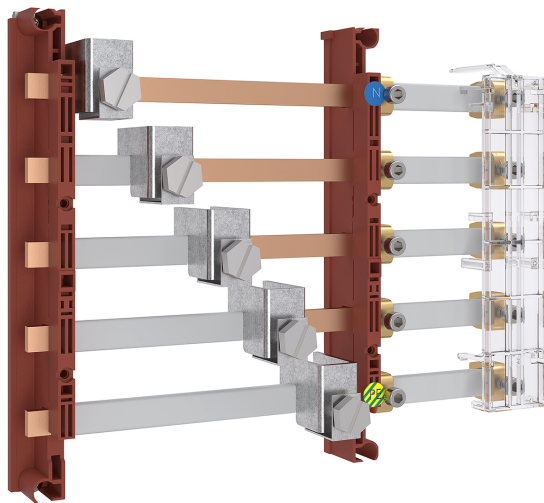

Technische Daten

Sammelschienen Bausatz GAG12 250A, 5-polig

Artikelnummer: ABNRY67052

Verfügbarkeit	Aktuell
Produktmarke	ABN
Produktart	Strom im Haus
EAN Code	4015153827097
Zolltarif Nr.	85369095
Beschreibung	250A, 5-polig

Zubehör bestehend aus: Sammelschienen-Bausatz, 5-polig, für Anschlussgehäuse (GAG12), 250 A, 12 x 5 mm Cu-Schiene, Schrankverbindersatz zum Anschluss am Zählerschrank, Berührungsschutzabdeckungen für die Sammelschiene, 5 x Anschlussklemmen 120 mm²

Hauptmerkmale

Breite [mm]	400
Höhe [mm]	65
Tiefe [mm]	112
Einsatzbereich	innen
Farbe	grauweiß
RAL-Ton	9002

Zusatzmerkmale

Normen	DIN 0603
Montageart	Zubehör

Logistikmerkmale

Verpackungseinheit (VPE)	1
VPE auf Palette	144
Verpackungsabmessungen Breite [mm]	400
Verpackungsabmessungen Höhe [mm]	112
Verpackungsabmessungen Tiefe [mm]	65
Verpackungsgewicht [kg]	1.913