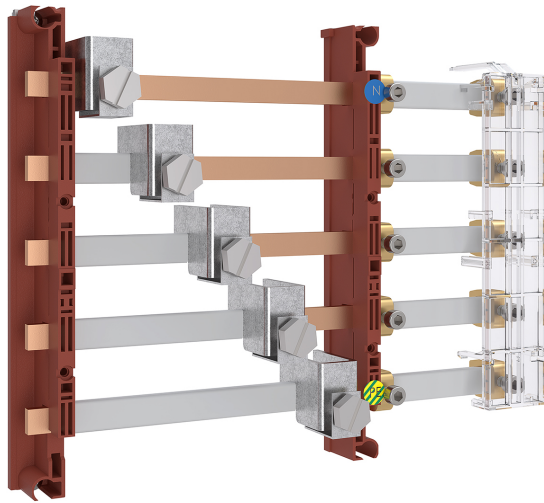

Technische Daten

Sammelschienen Bausatz GAG12 250A, 5-polig

Artikelnummer: ABNRY67052

Verfügbarkeit	Aktuell
Produktmarke	ABN
Produktart	Strom im Haus
EAN Code	4015153827097
Zolltarif Nr.	85369095
Beschreibung	250A, 5-polig

Zubehör bestehend aus: Sammelschienen-Bausatz, 5-polig, für Anschlussgehäuse (GAG12), 250 A, 12 x 5 mm Cu-Schiene, Schrankverbindersatz zum Anschluss am Zählerschrank, Berührungsschutzabdeckungen für die Sammelschiene, 5 x Anschlussklemmen 120 mm²

Hauptmerkmale

Breite [mm]	400
Höhe [mm]	65
Tiefe [mm]	112
Einsatzbereich	innen
Farbe	grauweiß
RAL-Ton	9002

Zusatzmerkmale

Normen	DIN 0603
Montageart	Zubehör

Logistikmerkmale

Verpackungseinheit (VPE)	1
VPE auf Palette	144
Verpackungsabmessungen Breite [mm]	400
Verpackungsabmessungen Höhe [mm]	112
Verpackungsabmessungen Tiefe [mm]	65
Verpackungsgewicht [kg]	1.913