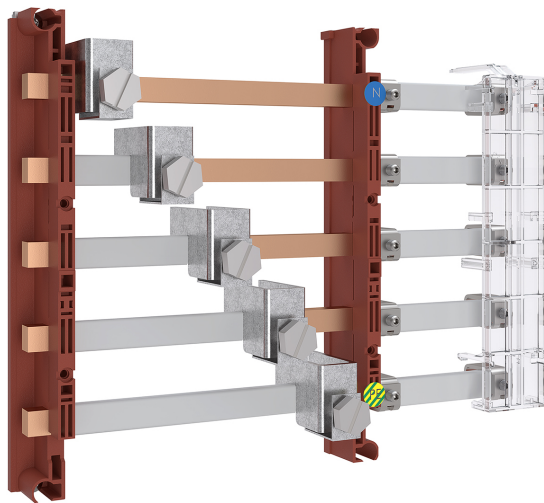

### Sammelschienen Bausatz GAG12 355A, 5-polig

Artikelnummer: ABNRY67053

<b>Verfügbarkeit</b>	Aktuell
<b>Produktmarke</b>	ABN
<b>Produktart</b>	Strom im Haus
<b>EAN Code</b>	4015153827080
<b>Zolltarif Nr.</b>	85369095
<b>Beschreibung</b>	355A, 5-polig

Zubehör bestehend aus: Sammelschienen-Bausatz, 5-polig, für Anschlussgehäuse (GAG12), 355 A, 2 x 12 x 5 mm Cu-Schiene, Schrankverbindersatz zum Anschluss am Zählerschrank, Berührungsschutzabdeckungen für die Sammelschiene, 5 x Anschlussklemmen 120 mm<sup>2</sup>

## Hauptmerkmale

<b>Breite [mm]</b>	400
<b>Höhe [mm]</b>	65
<b>Tiefe [mm]</b>	112
<b>Einsatzbereich</b>	innen
<b>Farbe</b>	grauweiß
<b>RAL-Ton</b>	9002