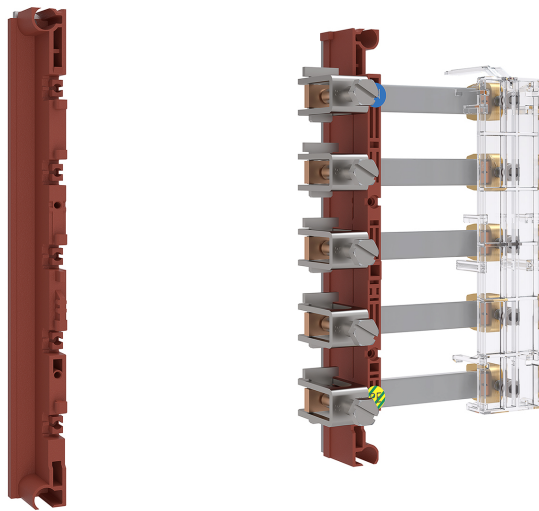

Technische Daten

Sammelschienen Verbindersatz R-Gehäuse Schrank-GAG12 250A, 5-polig verkürzt

Artikelnummer: ABNRY67152

Verfügbarkeit	Aktuell
Produktmarke	ABN
Produktart	Strom im Haus
EAN Code	4015153827103
Zolltarif Nr.	85369095
Beschreibung	Schrank-GAG12 250A, 5-polig verkürzt

Zubehör bestehend aus: Anschlussschienen-Bausatz Schrankverbinder zum Anschluss am Zählerschrank, 5-polig, für Anschlussgehäuse (GAG12), 250 A, 12 x 5 mm Cu-Schiene, 5 x Anschlussklemmen 95 mm²

Hauptmerkmale

Breite [mm]	400
Höhe [mm]	65
Tiefe [mm]	112
Einsatzbereich	innen
Farbe	grauweiß
RAL-Ton	9002

Zusatzmerkmale

Normen	DIN 0603
Montageart	Zubehör

Logistikmerkmale

Verpackungseinheit (VPE)	1
VPE auf Palette	144
Verpackungsabmessungen Breite [mm]	400
Verpackungsabmessungen Höhe [mm]	112
Verpackungsabmessungen Tiefe [mm]	65
Verpackungsgewicht [kg]	1.093