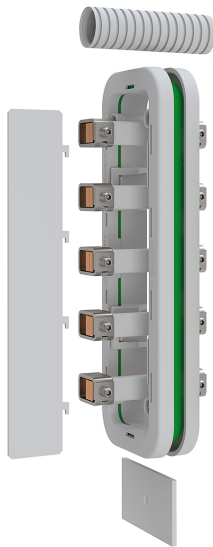

Technische Daten

Sammelschienen Verbindersatz R-Gehäuse Schrank-Schrank 355A, 5-polig

Artikelnummer: ABNRY69052

Verfügbarkeit	Aktuell
Produktmarke	ABN
Produktart	Strom im Haus
EAN Code	4015153822702
Zolltarif Nr.	85369095
Beschreibung	Schrank-Schrank 355A, 5-polig

Zubehör bestehend aus: Sammelschienen-Verbindersatz für eine Schrank-Schrank-Verbindung, 5-polig, 12 x 10 mm Cu, 355 A

Hauptmerkmale

Breite [mm]	120
Höhe [mm]	145
Tiefe [mm]	15
Einsatzbereich	innen
Farbe	grauweiß
RAL-Ton	9002