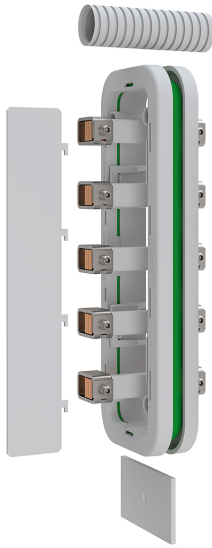

Technische Daten

Sammelschienen Verbindersatz R-Gehäuse Schrank-Schrank 355A, 5-polig

Artikelnummer: ABNRY69052

Verfügbarkeit	Aktuell
Produktmarke	ABN
Produktart	Strom im Haus
EAN Code	4015153822702
Zolltarif Nr.	85369095
Beschreibung	Schrank-Schrank 355A, 5-polig

Zubehör bestehend aus: Sammelschienen-Verbindersatz für eine Schrank-Schrank-Verbindung, 5-polig, 12 x 10 mm Cu, 355 A

Hauptmerkmale

Breite [mm]	120
Höhe [mm]	145
Tiefe [mm]	15
Einsatzbereich	innen
Farbe	grauweiß
RAL-Ton	9002