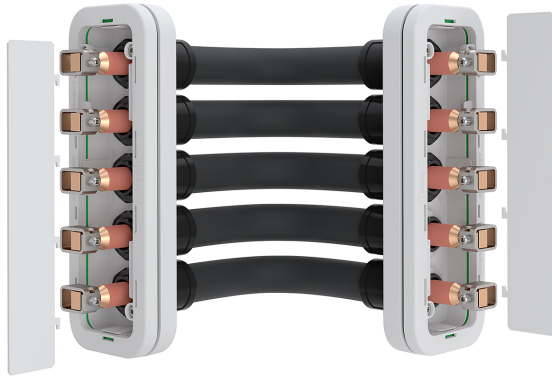

Technische Daten

Sammelschienen Verbindersatz R-Gehäuse über Eck 355A, 5-polig

Artikelnummer: ABNRY69152

Verfügbarkeit	Aktuell
Produktmarke	ABN
Produktart	Strom im Haus
EAN Code	4015153822771
Zolltarif Nr.	85369095
Beschreibung	über Eck 355A, 5-polig

Zubehör bestehend aus: Sammelschienen-Verbindersatz für eine Verbindung über Eck, 5-polig, 12 x 10 mm Cu, 355 A

Hauptmerkmale

Breite [mm]	315
Höhe [mm]	515
Tiefe [mm]	125
Einsatzbereich	innen
Farbe	grauweiß
RAL-Ton	9002