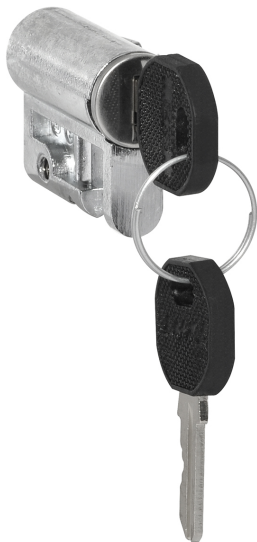

### Profil-Halbzylinder 30mm gleichschließend gleichschließend mit 2 Schlüssel

Artikelnummer: FZ2

Verfügbarkeit	Aktuell
Produktmarke	ABN
Produktart	Strom im Haus
EAN Code	4015153012004
Zolltarif Nr.	83014019
Beschreibung	gleichschließend mit 2 Schlüssel

## Hauptmerkmale

Breite [mm]	100
Höhe [mm]	120
Tiefe [mm]	20
Einsatzbereich	innen