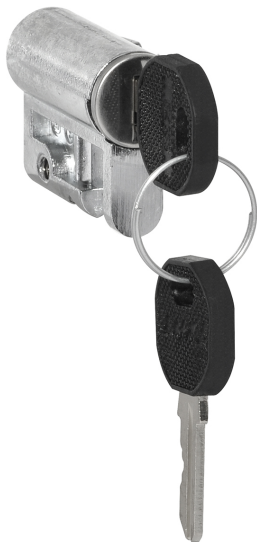

Technische Daten

Profil-Halbzylinder 30mm gleichschließend gleichschließend mit 2 Schlüssel

Artikelnummer: FZ2

Verfügbarkeit	Aktuell
Produktmarke	ABN
Produktart	Strom im Haus
EAN Code	4015153012004
Zolltarif Nr.	83014019
Beschreibung	gleichschließend mit 2 Schlüssel

Hauptmerkmale

Breite [mm]	100
Höhe [mm]	120
Tiefe [mm]	20
Einsatzbereich	innen

Zusatzmerkmale

Normen	DIN 0603
Montageart	Zubehör

Logistikmerkmale

Verpackungseinheit (VPE)	1
Verpackungsabmessungen Breite [mm]	110
Verpackungsabmessungen Höhe [mm]	130
Verpackungsabmessungen Tiefe [mm]	30
Verpackungsgewicht [kg]	0.1