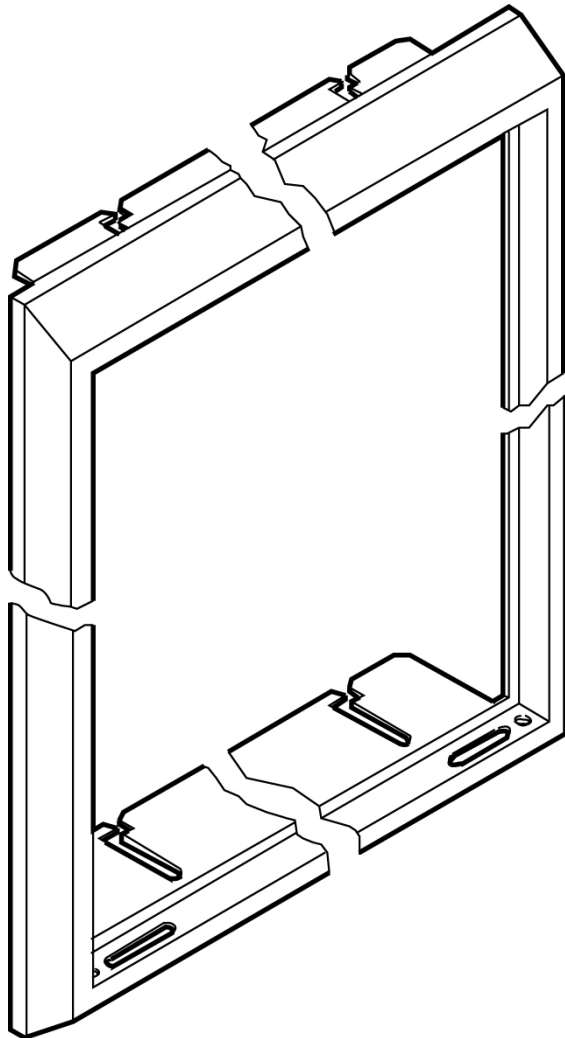

### Blendrahmen für S27 RAL 9016

Artikelnummer: GBR27

Verfügbarkeit	Aktuell
Produktmarke	ABN
Produktart	Strom im Haus
EAN Code	4015153001633
Zolltarif Nr.	85389099
Beschreibung	RAL 9016

Zubehör bestehend aus: Blendrahmen zum nachträglichen Anbau an UP-montierte S-Gehäuse, Feldbreite 2, Bauhöhe 7

## Hauptmerkmale

Breite [mm]	580
Höhe [mm]	1133
Tiefe [mm]	77
Bauhöhe	7
Feldbreite	2
Einsatzbereich	innen
Farbe	Verkehrsweiß
RAL-Ton	9016