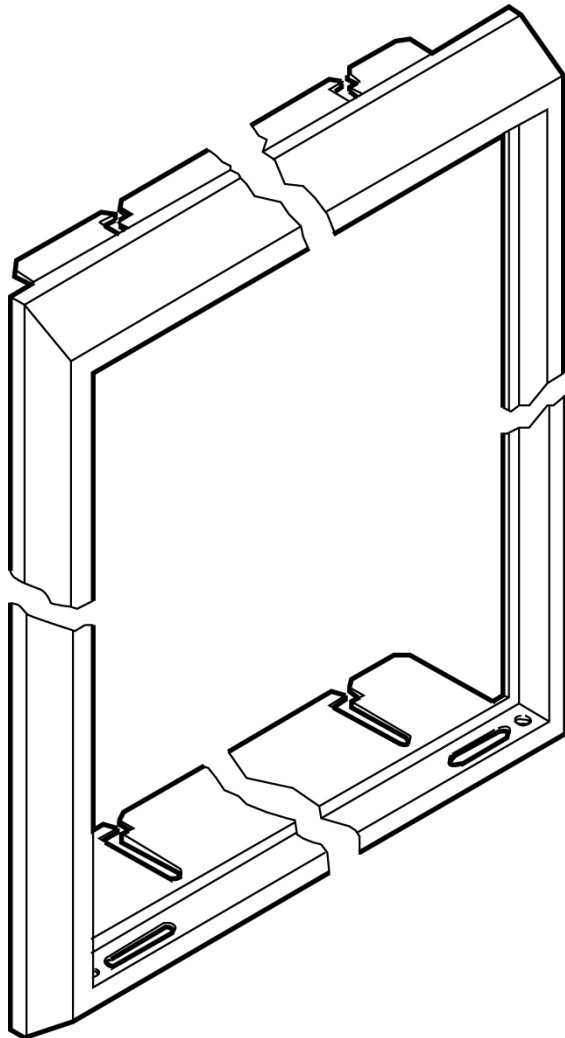

Technische Daten

Blendrahmen für S47 RAL 9016

Artikelnummer: GBR47

Verfügbarkeit	Aktuell
Produktmarke	ABN
Produktart	Strom im Haus
EAN Code	4015153001770
Zolltarif Nr.	85389099
Beschreibung	RAL 9016

Zubehör bestehend aus: Blendrahmen zum nachträglichen Anbau an UP-montierte S-Gehäuse, Feldbreite 4, Bauhöhe 7

Hauptmerkmale

Breite [mm]	1080
Höhe [mm]	1133
Tiefe [mm]	77
Bauhöhe	7
Feldbreite	4
Einsatzbereich	innen
Farbe	Verkehrsweiß
RAL-Ton	9016

Zusatzmerkmale

Normen	DIN 0603
--------	----------

Haftungsausschluss: Diese Dokumentation dient nicht als Ersatz für die Beurteilung der Eignung oder Verlässlichkeit dieser Produkte für bestimmte Verwendungsbereiche des Benutzers und darf nicht zu diesem Zweck verwendet werden. Irrtümer vorbehalten.