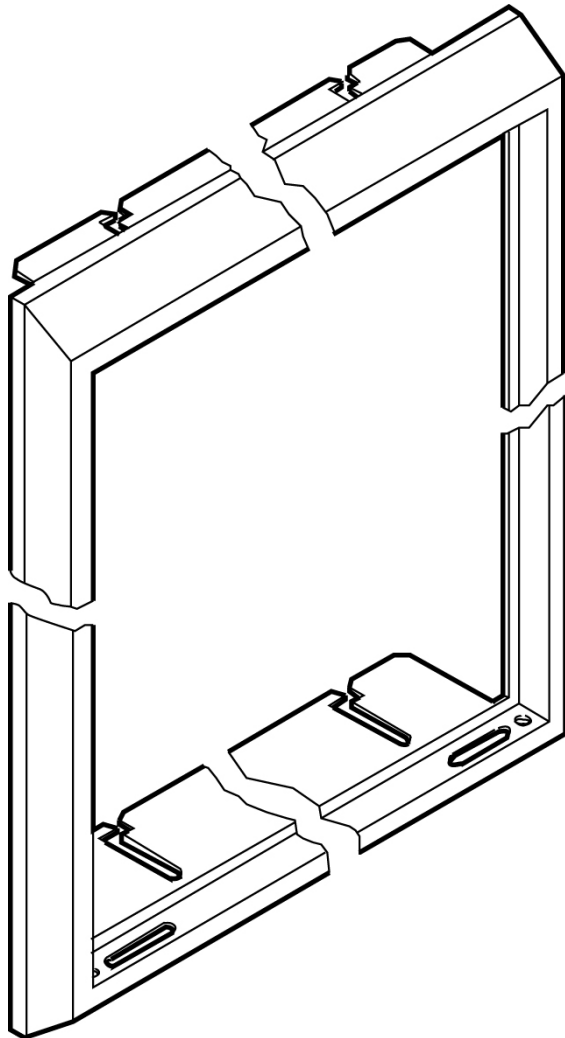

Technische Daten

Blendrahmen für S49 RAL 9016

Artikelnummer: GBR49

Verfügbarkeit	Aktuell
Produktmarke	ABN
Produktart	Strom im Haus
EAN Code	4015153001794
Zolltarif Nr.	85389099
Beschreibung	RAL 9016

Zubehör bestehend aus: Blendrahmen zum nachträglichen Anbau an UP-montierte S-Gehäuse, Feldbreite 4, Bauhöhe 9

Hauptmerkmale

Breite [mm]	1080
Höhe [mm]	1433
Tiefe [mm]	77
Bauhöhe	9
Feldbreite	4
Einsatzbereich	innen
Farbe	Verkehrsweiß
RAL-Ton	9016

Zusatzmerkmale

Normen	DIN 0603
--------	----------

Haftungsausschluss: Diese Dokumentation dient nicht als Ersatz für die Beurteilung der Eignung oder Verlässlichkeit dieser Produkte für bestimmte Verwendungsbereiche des Benutzers und darf nicht zu diesem Zweck verwendet werden. Irrtümer vorbehalten.