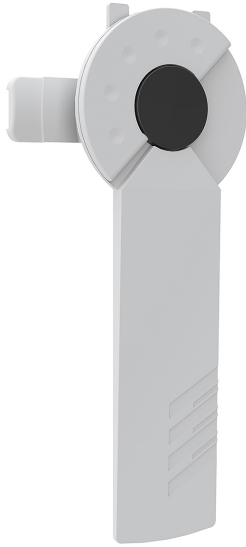

Technische Daten

Türverschluß S-Gehäuse mit Griff weiß

Artikelnummer: GDV10

Verfügbarkeit	Aktuell
Produktmarke	ABN
Produktart	Strom im Haus
EAN Code	4015153003347
Zolltarif Nr.	85381000
Beschreibung	mit Griff weiß

Hauptmerkmale

Breite [mm]	110
Höhe [mm]	210
Tiefe [mm]	30

Logistikmerkmale

Verpackungseinheit (VPE)	1
Verpackungsabmessungen Breite [mm]	110
Verpackungsabmessungen Höhe [mm]	210
Verpackungsabmessungen Tiefe [mm]	30
Verpackungsgewicht [kg]	0.05