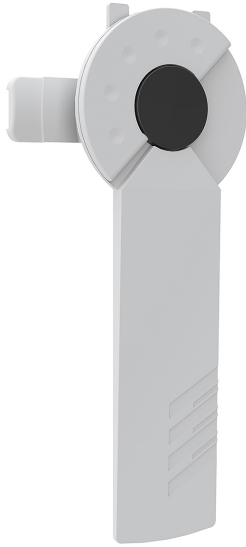

### Türverschluß S-Gehäuse mit Griff weiß

Artikelnummer: GDV10

Verfügbarkeit	Aktuell
Produktmarke	ABN
Produktart	Strom im Haus
EAN Code	4015153003347
Zolltarif Nr.	85381000
Beschreibung	mit Griff weiß

## Hauptmerkmale

Breite [mm]	110
Höhe [mm]	210
Tiefe [mm]	30