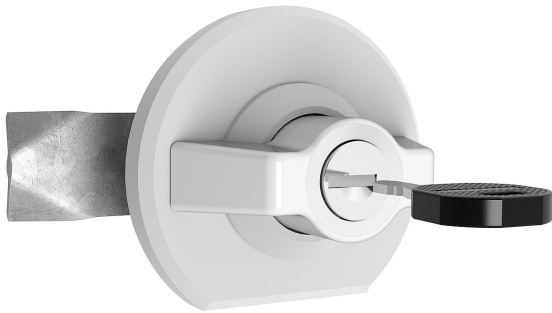

Technische Daten

Knebelgriff mit Schließzylinder Türverschlußadapter

Artikelnummer: GDV111

Verfügbarkeit	Aktuell
Produktmarke	ABN
Produktart	Strom im Haus
EAN Code	4015153003484
Zolltarif Nr.	83014019
Beschreibung	Türverschlußadapter

Hauptmerkmale

Breite [mm]	120
Höhe [mm]	220
Tiefe [mm]	15

Logistikmerkmale

Verpackungseinheit (VPE)	1
Verpackungsabmessungen Breite [mm]	120
Verpackungsabmessungen Höhe [mm]	220
Verpackungsabmessungen Tiefe [mm]	15
Verpackungsgewicht [kg]	0.17