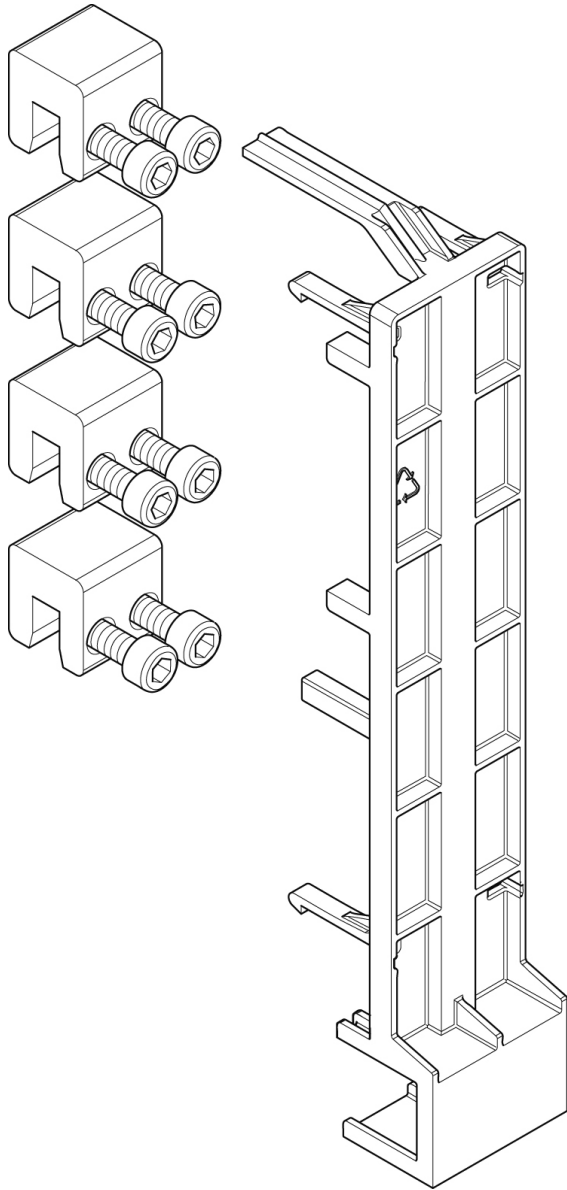

### SaS-Verbindersatz Feld / Feld 250A 4-polig

Artikelnummer: GSV40N

Verfügbarkeit	Aktuell
Produktmarke	ABN
Produktart	Strom im Haus
EAN Code	4015153346758
Zolltarif Nr.	85369095
Beschreibung	Feld / Feld 250A 4-polig

## Hauptmerkmale

Breite [mm]	120
Höhe [mm]	245
Tiefe [mm]	19
Einsatzbereich	innen