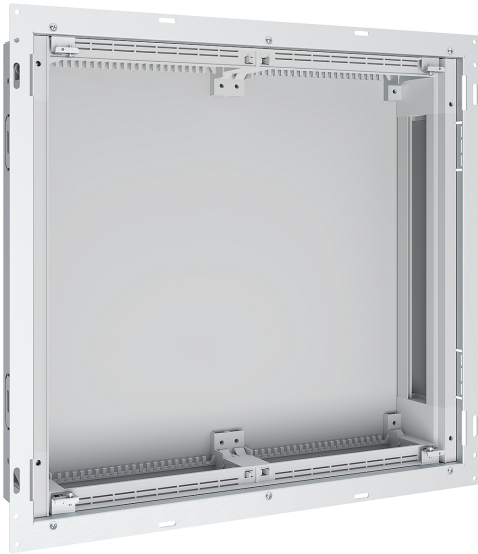

Technische Daten

Feldverteiler UP/HW T:110mm 72PLE 2 x 3-reihig UP Wanne

Artikelnummer: UL23X

Verfügbarkeit	Aktuell
Produktmarke	ABN
Produktart	Strom im Haus
EAN Code	4015153468917
Zolltarif Nr.	85381000
Beschreibung	72PLE 2 x 3-reihig UP Wanne

Mauerkasten für Unterputz- und Hohlwand-Montage bestehend aus: Leergehäuse, in Bauhöhe 3 & Baubreite 2

Hauptmerkmale

Breite [mm]	600
Höhe [mm]	553
Tiefe [mm]	110
Nischenmaß BxHxT [mm]	590 x 540 x 130
Ausschnitt BxHxT [mm]	570 x 520 x 110
Bauhöhe	3
Feldbreite	2
Anzahl Teilungseinheiten	72
Einsatzbereich	innen
Farbe	grauweiß
RAL-Ton	9002

Zusatzmerkmale

Schrankmontage	Unterputz/Hohlwand
Montagehalterung	Unterputz/Hohlwand
Mauerkasten	Stahlblech
Normen	DIN EN 61439-3 ;
Montageart	Unterputz/Hohlwand

Elektrische Daten

Bemessungsspannung AC Un [V]	400
Nennstrom In [A]	125
Bemessungsbetriebsstrom Inc [A]	100