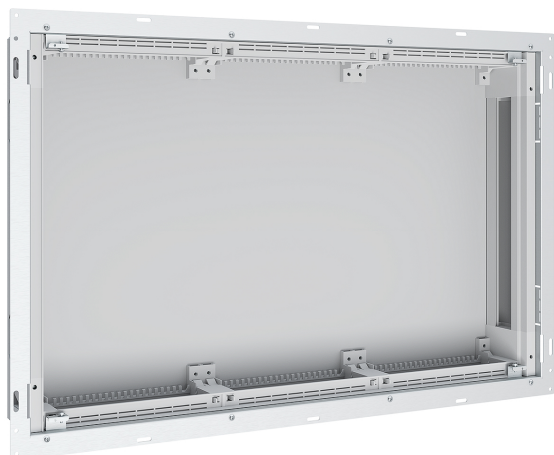

Technische Daten

Feldverteiler UP/HW T:110mm 108PLE 3 x 3-reihig UP Wanne

Artikelnummer: UL33X

Verfügbarkeit	Aktuell
Produktmarke	ABN
Produktart	Strom im Haus
EAN Code	4015153468924
Zolltarif Nr.	85381000
Beschreibung	108PLE 3 x 3-reihig UP Wanne

Mauerkasten für Unterputz- und Hohlwand-Montage bestehend aus: Leergehäuse, in Bauhöhe 3 & Baubreite 3

Hauptmerkmale

Breite [mm]	850
Höhe [mm]	553
Tiefe [mm]	110
Nischenmaß BxHxT [mm]	590 x 540 x 130
Ausschnitt BxHxT [mm]	570 x 520 x 110
Bauhöhe	3
Feldbreite	3
Anzahl Teilungseinheiten	108
Einsatzbereich	innen
Farbe	grauweiß
RAL-Ton	9002

Zusatzmerkmale

Schrankmontage	Unterputz/Hohlwand
Montagehalterung	Unterputz/Hohlwand
Mauerkasten	Stahlblech
Normen	DIN EN 61439-3 ;
Montageart	Unterputz/Hohlwand

Elektrische Daten

Bemessungsspannung AC Un [V]	400
Nennstrom In [A]	125
Bemessungsbetriebsstrom Inc [A]	100