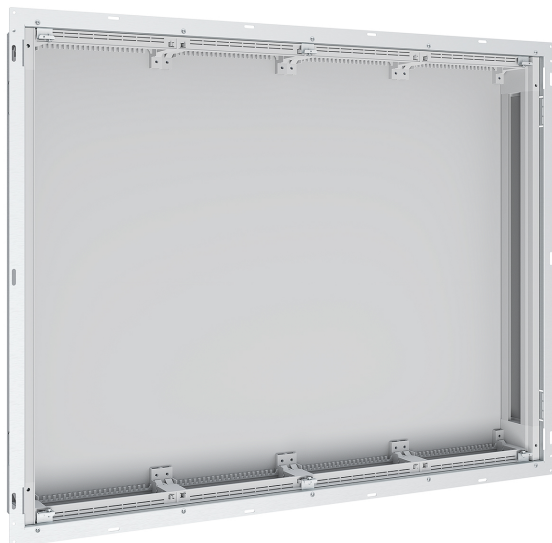

Technische Daten

Feldverteiler UP/HW T:110mm 240PLE 4 x 5-reihig UP Wanne

Artikelnummer: UL45X

Verfügbarkeit	Aktuell
Produktmarke	ABN
Produktart	Strom im Haus
EAN Code	4015153468993
Zolltarif Nr.	85381000
Beschreibung	240PLE 4 x 5-reihig UP Wanne

Mauerkasten für Unterputz- und Hohlwand-Montage bestehend aus: Leergehäuse, in Bauhöhe 5 & Baubreite 4

Hauptmerkmale

Breite [mm]	1100
Höhe [mm]	853
Tiefe [mm]	110
Nischenmaß BxHxT [mm]	590 x 840 x 130
Ausschnitt BxHxT [mm]	570 x 820 x 110
Bauhöhe	5
Feldbreite	4
Anzahl Teilungseinheiten	240
Einsatzbereich	innen
Farbe	grauweiß
RAL-Ton	9002

Zusatzmerkmale

Schrankmontage	Unterputz/Hohlwand
Montagehalterung	Unterputz/Hohlwand
Mauerkasten	Stahlblech
Normen	DIN EN 61439-3 ;
Montageart	Unterputz/Hohlwand

Elektrische Daten

Bemessungsspannung AC Un [V]	400
Nennstrom In [A]	125
Bemessungsbetriebsstrom Inc [A]	100