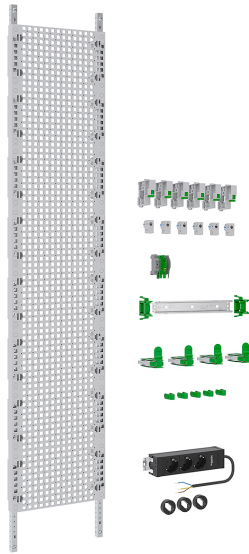

Technische Daten

Multimediafeld FB.1 BH.9 LexCom Home 6xRJ45 S-One 4xFix Box,5xFix Cable,EU-Steckd.

Artikelnummer: VX19RM8182

Verfügbarkeit	Aktuell
Produktmarke	ABN
Produktart	Strom im Haus
EAN Code	4015153815278
Zolltarif Nr.	85389099
Beschreibung	6xRJ45 S-One 4xFix Box,5xFix Cable,EU-Steckd.

Multimediafeld LexCom Home bestehend aus: 8x vollflächige Multimedia-Montagefläche zur Aufnahme von LexCom Zubehör in Steck- und Schraubtechnik; 6x RJ45-Module, Keystones S-One; 6x Modulhalter, Fix RJ45; 5x Kabelhalter, Fix Cable; 4x Gerätehalter, Fix Box; 1x PE-Klemme, 2,5 mm²; 1x 3-fach-Steckdose mit Euroeinsätzen; 1x Hutschiene inkl. 2x Hutschienehalter

Hauptmerkmale

Breite [mm]	250
Höhe [mm]	44
Tiefe [mm]	1350
Bauhöhe	9
Feldbreite	1
Einsatzbereich	innen
Farbe	grauweiß
RAL-Ton	9002

Zusatzmerkmale

Normen	DIN 0603
Montageart	im Gehäuse

Elektrische Daten

Bemessungsspannung AC Un [V]	400
Bemessungsfrequenz fn [Hz]	50/60
Schutzklasse	II
IP-Schutzart	IP2X