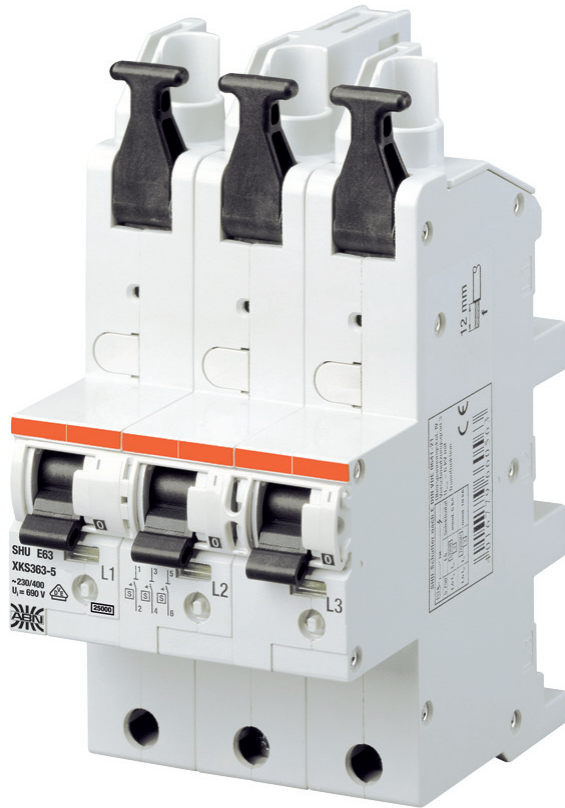

Technische Daten

SHU-Schalter/3-polig/25A SaS-Montage Charakteristik E/ABN

Artikelnummer: XKS325-5

Verfügbarkeit	Aktuell
Produktmarke	ABN
Produktart	Strom im Haus
EAN Code	4015153098435
Zolltarif Nr.	85369095
Beschreibung	SaS-Montage Charakteristik E/ABN

selektiver Hauptschalter für die Montage auf 40 mm - Sammelschiene, Nennstrom 25 A, 3-polig, E Charakteristik

Hauptmerkmale

Breite [mm]	81
Höhe [mm]	152
Tiefe [mm]	115
Einsatzbereich	innen

Zusatzmerkmale

Normen	DIN 0603
Montageart	Zubehör

Logistikmerkmale

Verpackungseinheit (VPE)	1
Verpackungsabmessungen Breite [mm]	91
Verpackungsabmessungen Höhe [mm]	162
Verpackungsabmessungen Tiefe [mm]	125
Verpackungsgewicht [kg]	1.17

Haftungsausschluss: Diese Dokumentation dient nicht als Ersatz für die Beurteilung der Eignung oder Verlässlichkeit dieser Produkte für bestimmte Verwendungsbereiche des Benutzers und darf nicht zu diesem Zweck verwendet werden. Irrtümer vorbehalten.