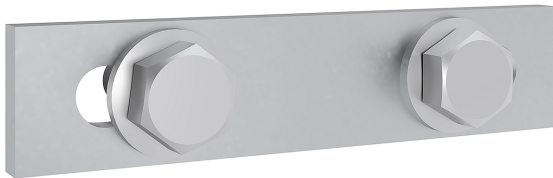

Technische Daten

PEN-Brücke CU vernickelt 20x5x70mm mit Befestigungsschrauben

Artikelnummer: XPL205070

| | |
|---------------|---------------------------|
| Verfügbarkeit | Aktuell |
| Produktmarke | ABN |
| Produktart | Strom im Freien |
| EAN Code | 4015153772687 |
| Zolltarif Nr. | 85369095 |
| Beschreibung | mit Befestigungsschrauben |

Hauptmerkmale

| | |
|----------------|-------|
| Breite [mm] | 115 |
| Höhe [mm] | 70 |
| Tiefe [mm] | 140 |
| Einsatzbereich | außen |

Zusatzmerkmale

| | |
|----------------|----------|
| Schrankmontage | innen |
| Normen | DIN 0603 |
| Montageart | Zubehör |